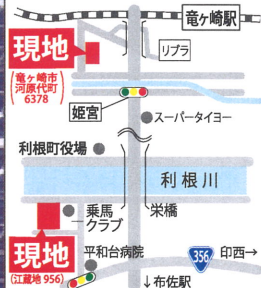

今注目の 遊休地・農地を有効活用しませんか？

太陽光発電所(野立て・地上型)見学会・相談会

5/24土・25日 2現地同時開催

13:00~16:00 (予約制) 実際の設備をご覧ください。

参加費無料

現地案内図

- ★空いている土地はあるが設置は可能か？
- ★設置した時に気をつけることは？
- ★実際のところ、収益性はどのくらい？
- ★よくわからないけど興味がある…など

お気軽に
お問い合わせ下さい！